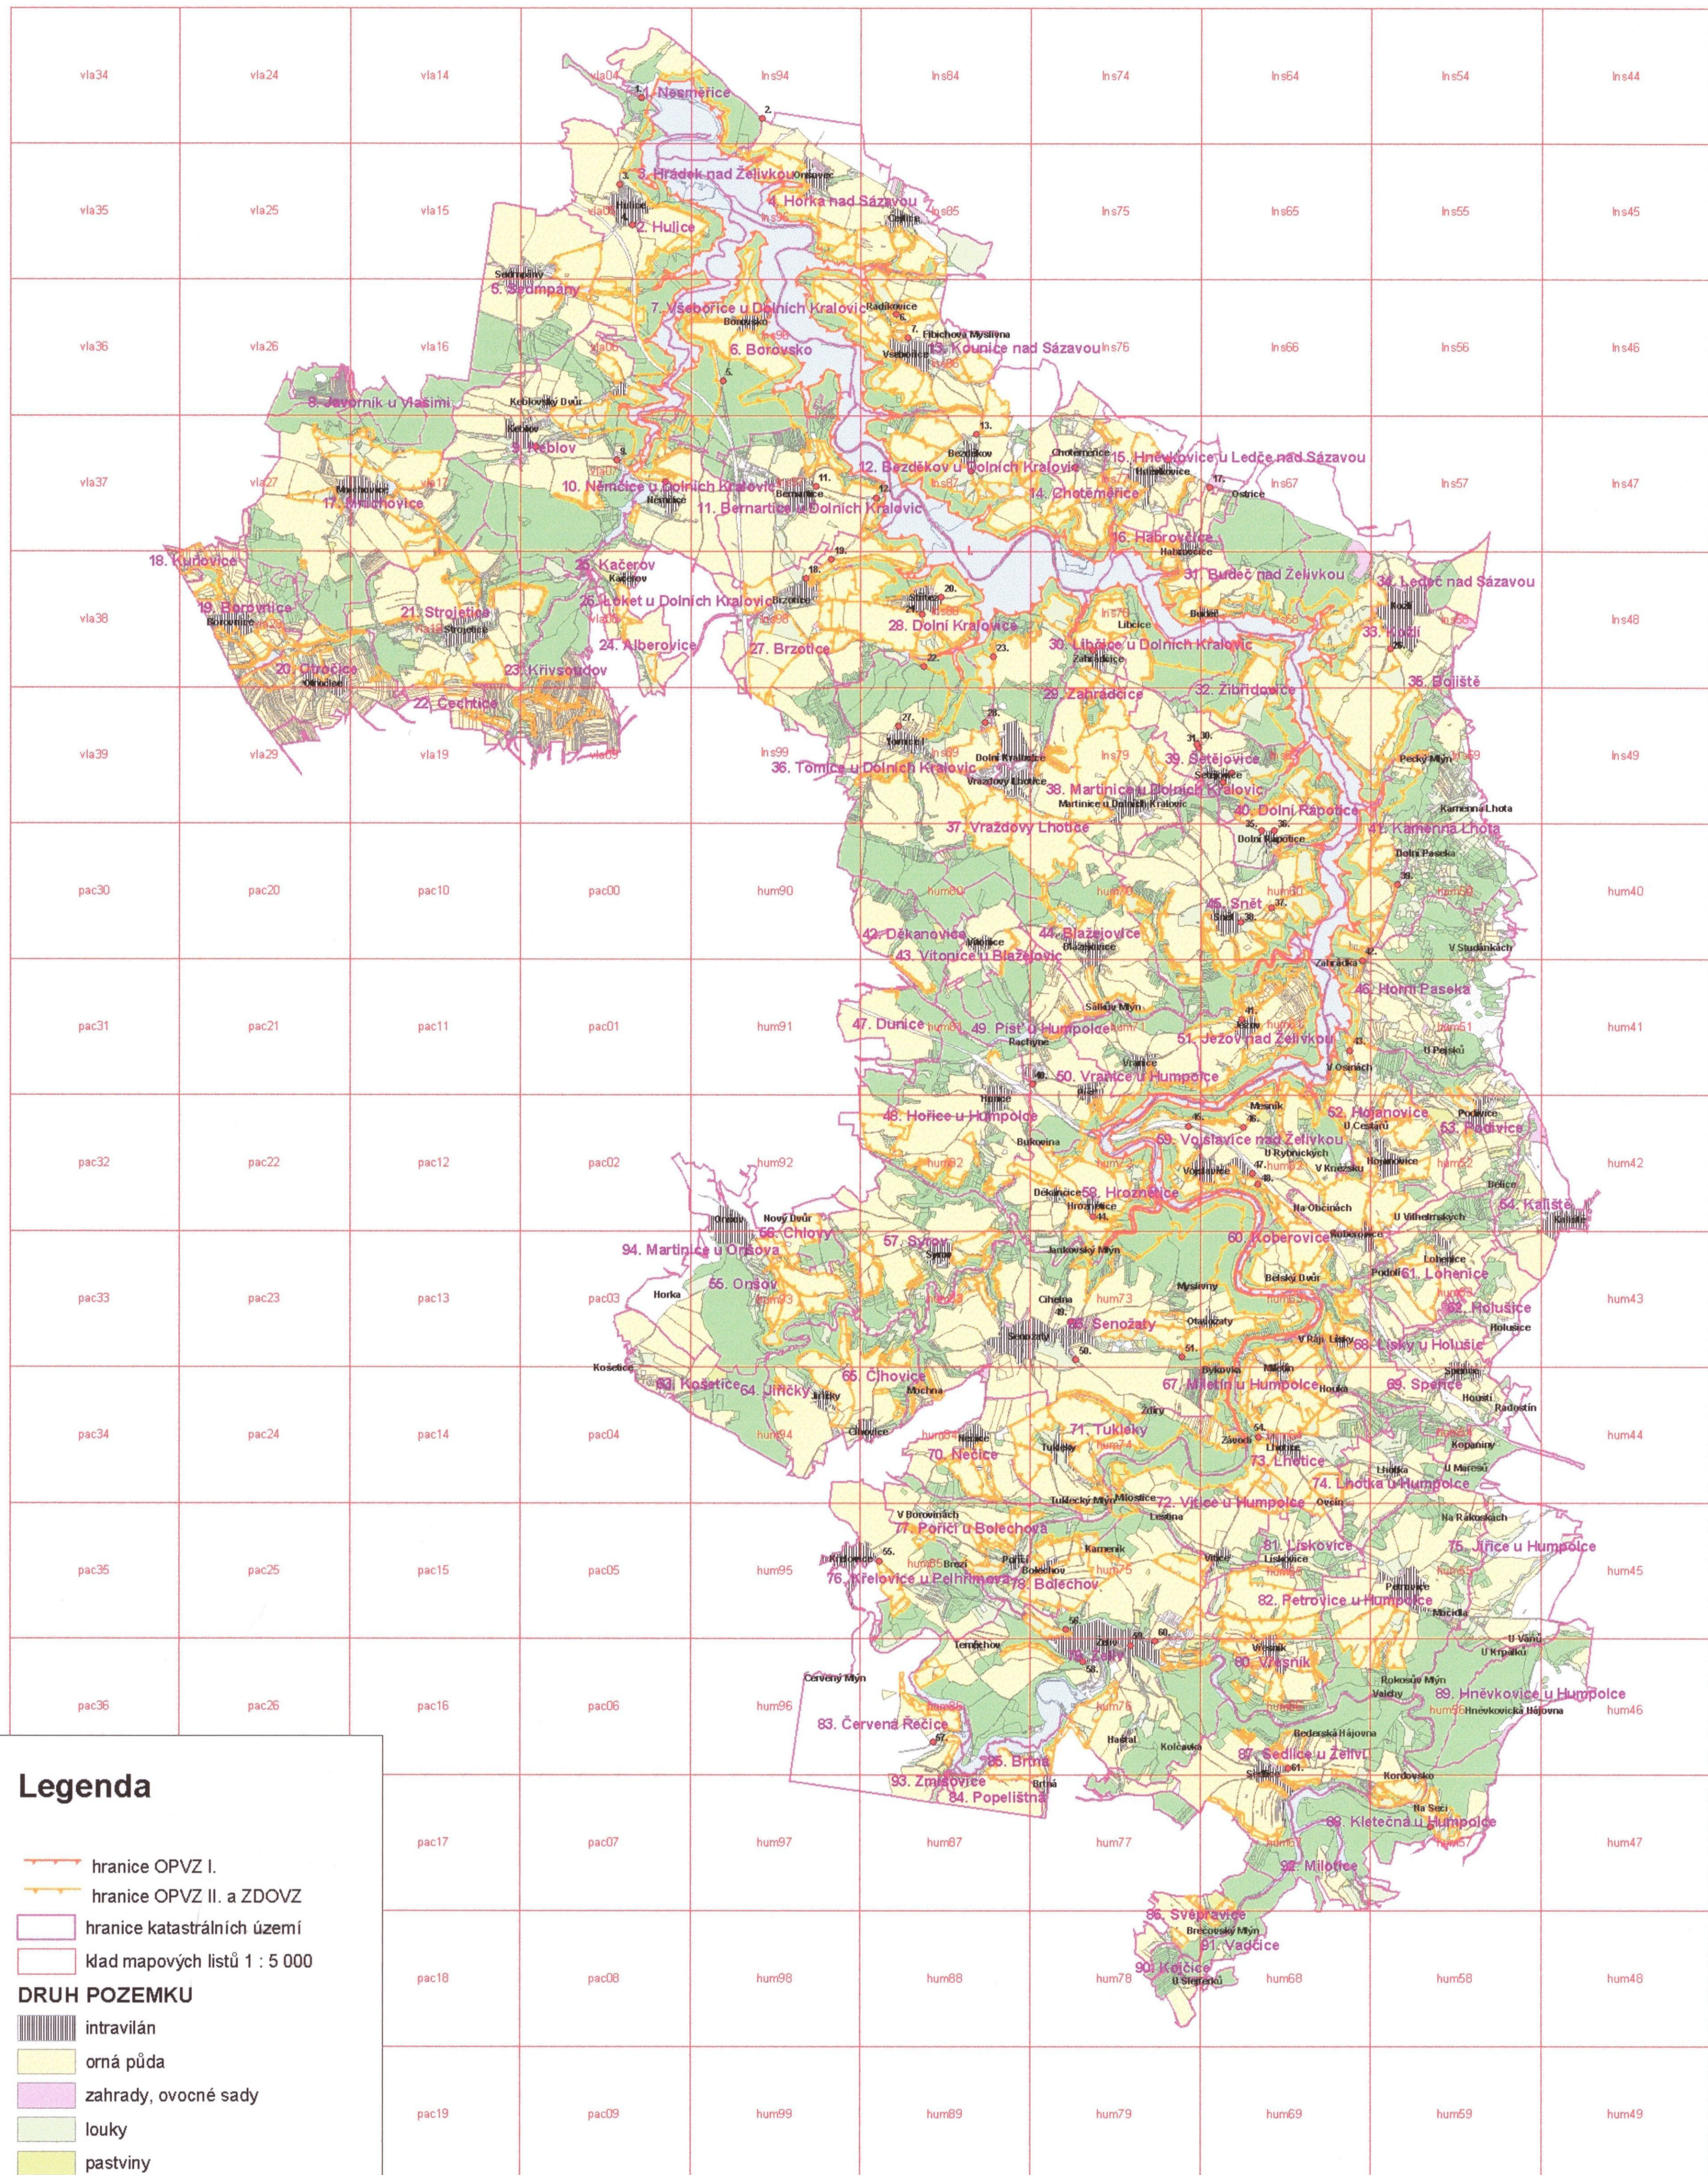

## B. Přehledná mapa VN Švihov

### Legenda

- hranice OPVZ I.
- hranice OPVZ II. a ZDOVZ
- hranice katastrálních území
- klad mapových listů 1 : 5 000

### DRUH POZEMKU

- intravilán
- orná půda
- zahrady, ovocné sady
- louky
- pastviny
- lesy
- vodní plochy
- zastavěné plochy mimo intravilán
- ostatní plochy
- dopravní značení

1:50 000