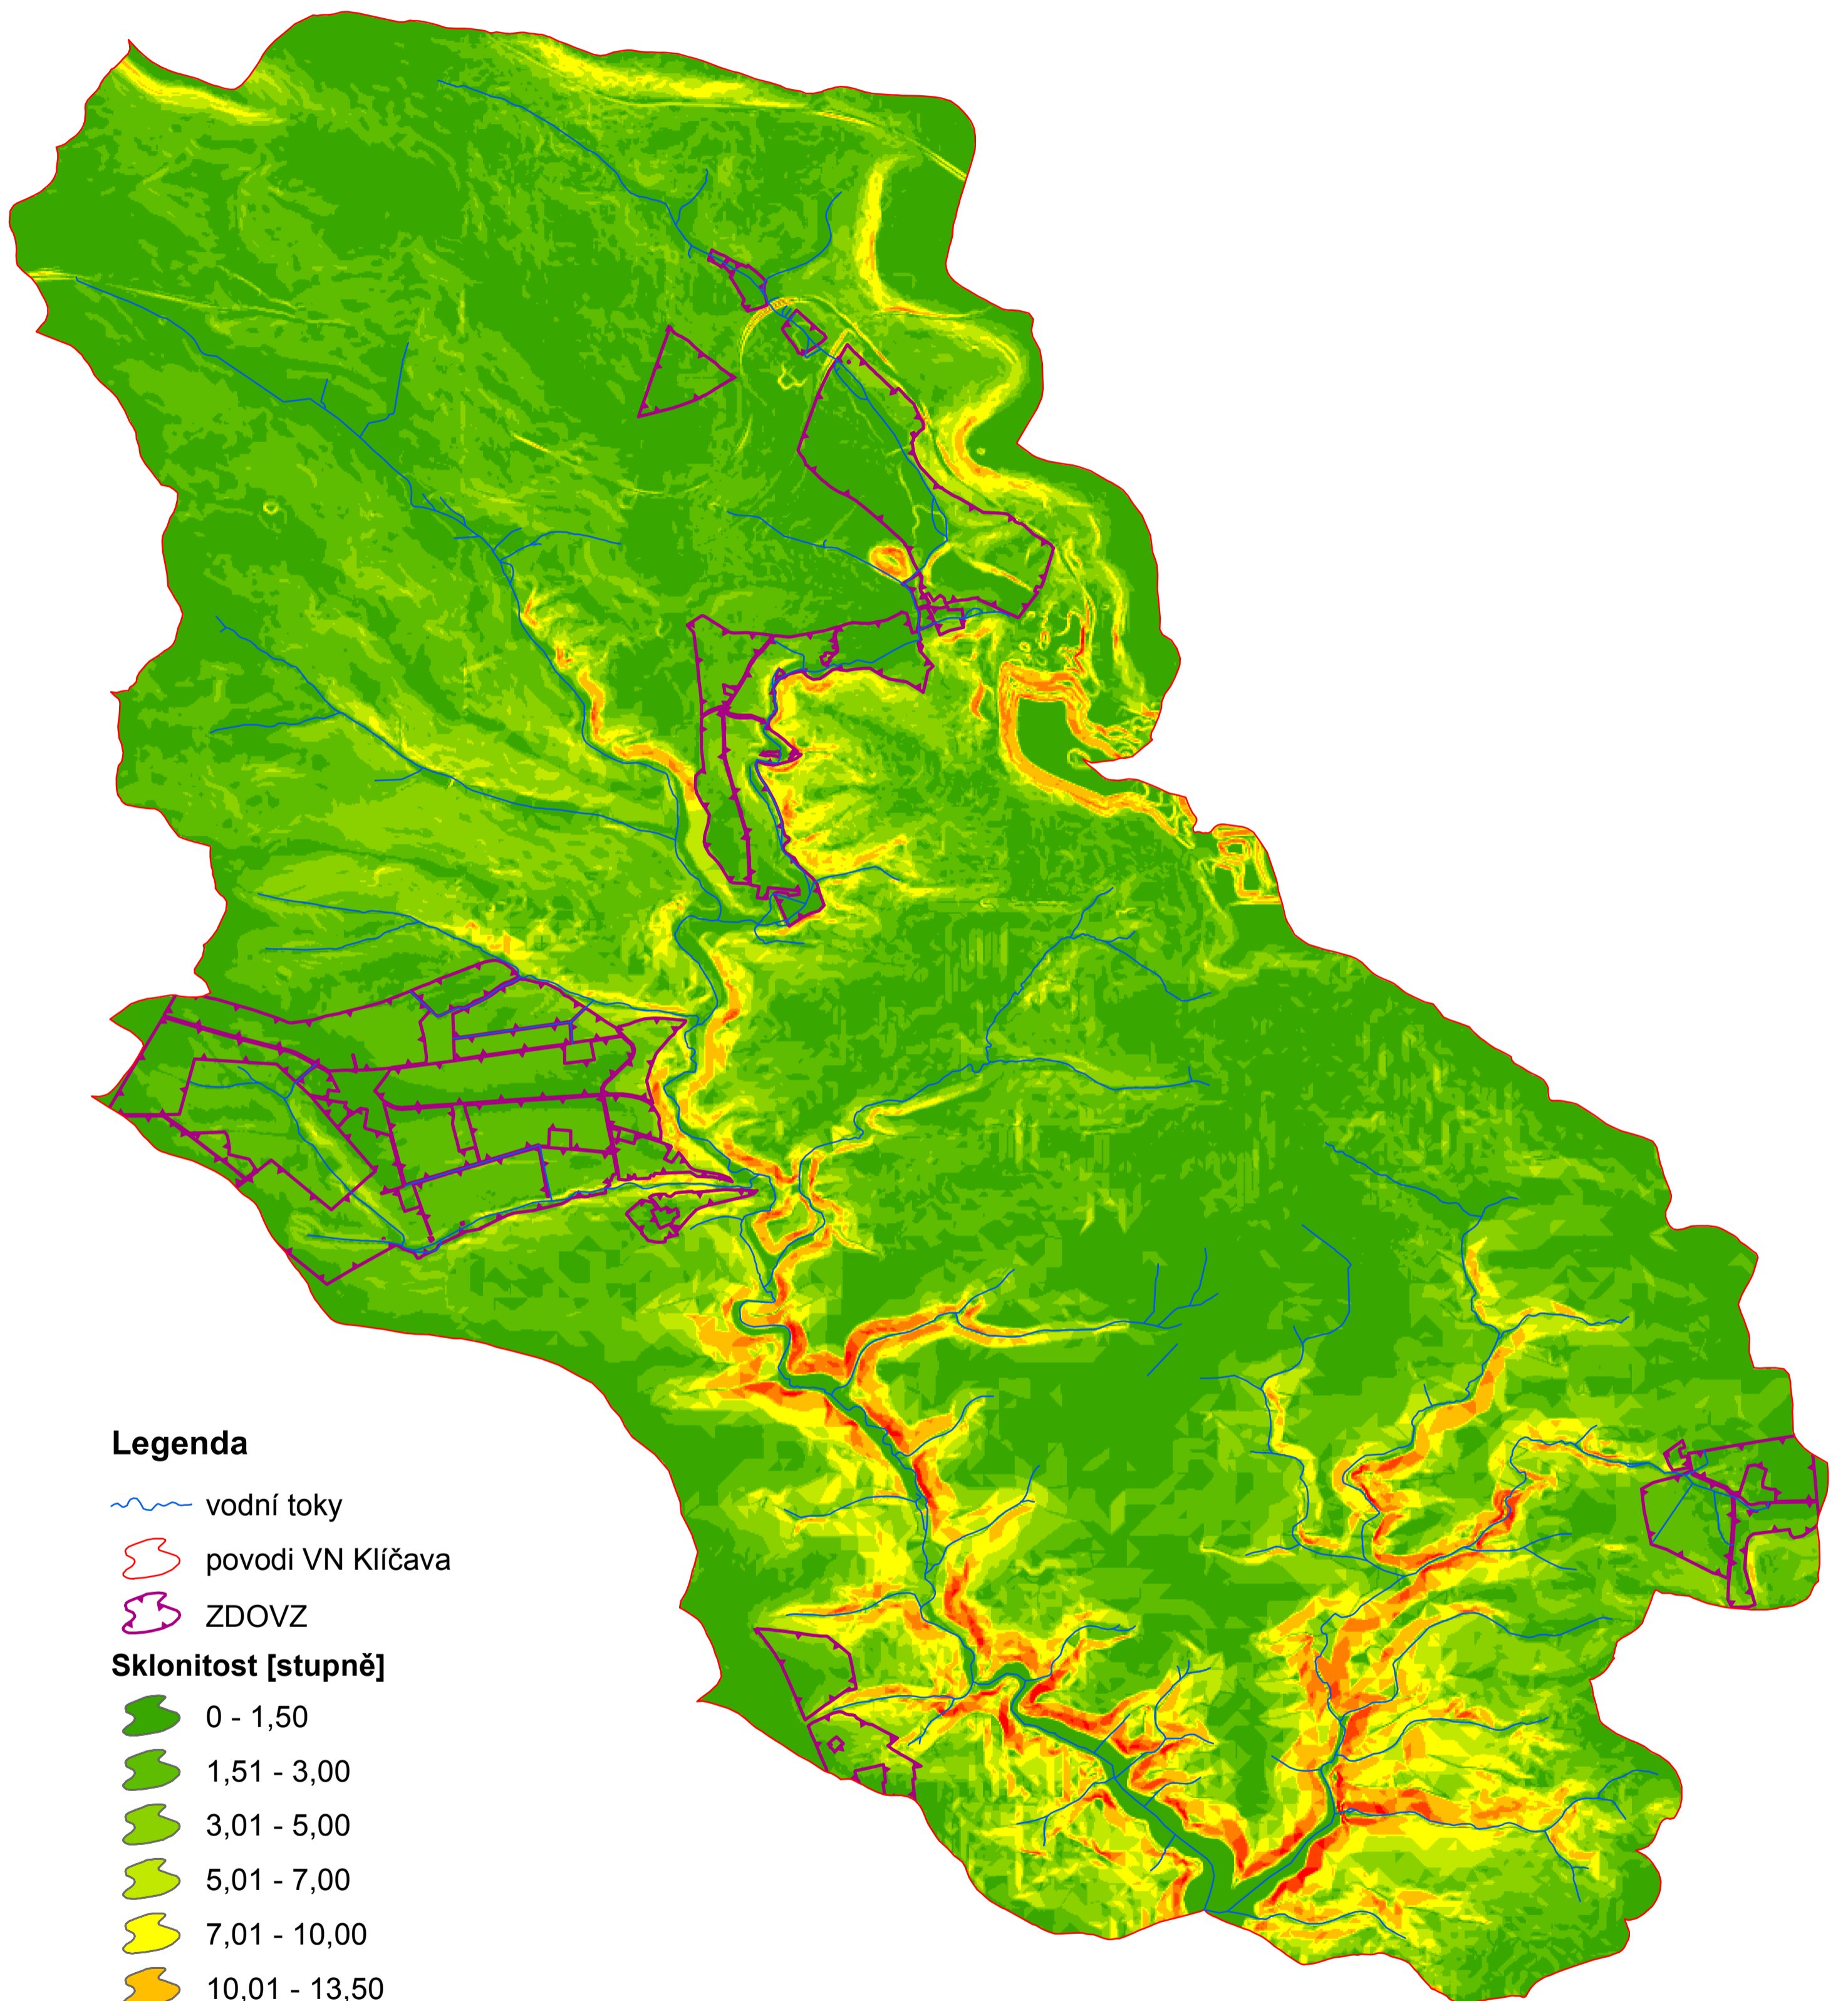

Sklonitost v povodí VN Klíčava

Legenda

-  vodní toky
-  povodí VN Klíčava
-  ZDOVZ

Sklonitost [stupně]

-  0 - 1,50
-  1,51 - 3,00
-  3,01 - 5,00
-  5,01 - 7,00
-  7,01 - 10,00
-  10,01 - 13,50
-  13,51 - 17,00
-  17,01 - 21,00
-  21,01 - 38,70

0 1 250 2 500 5 000 m

1: 30 000